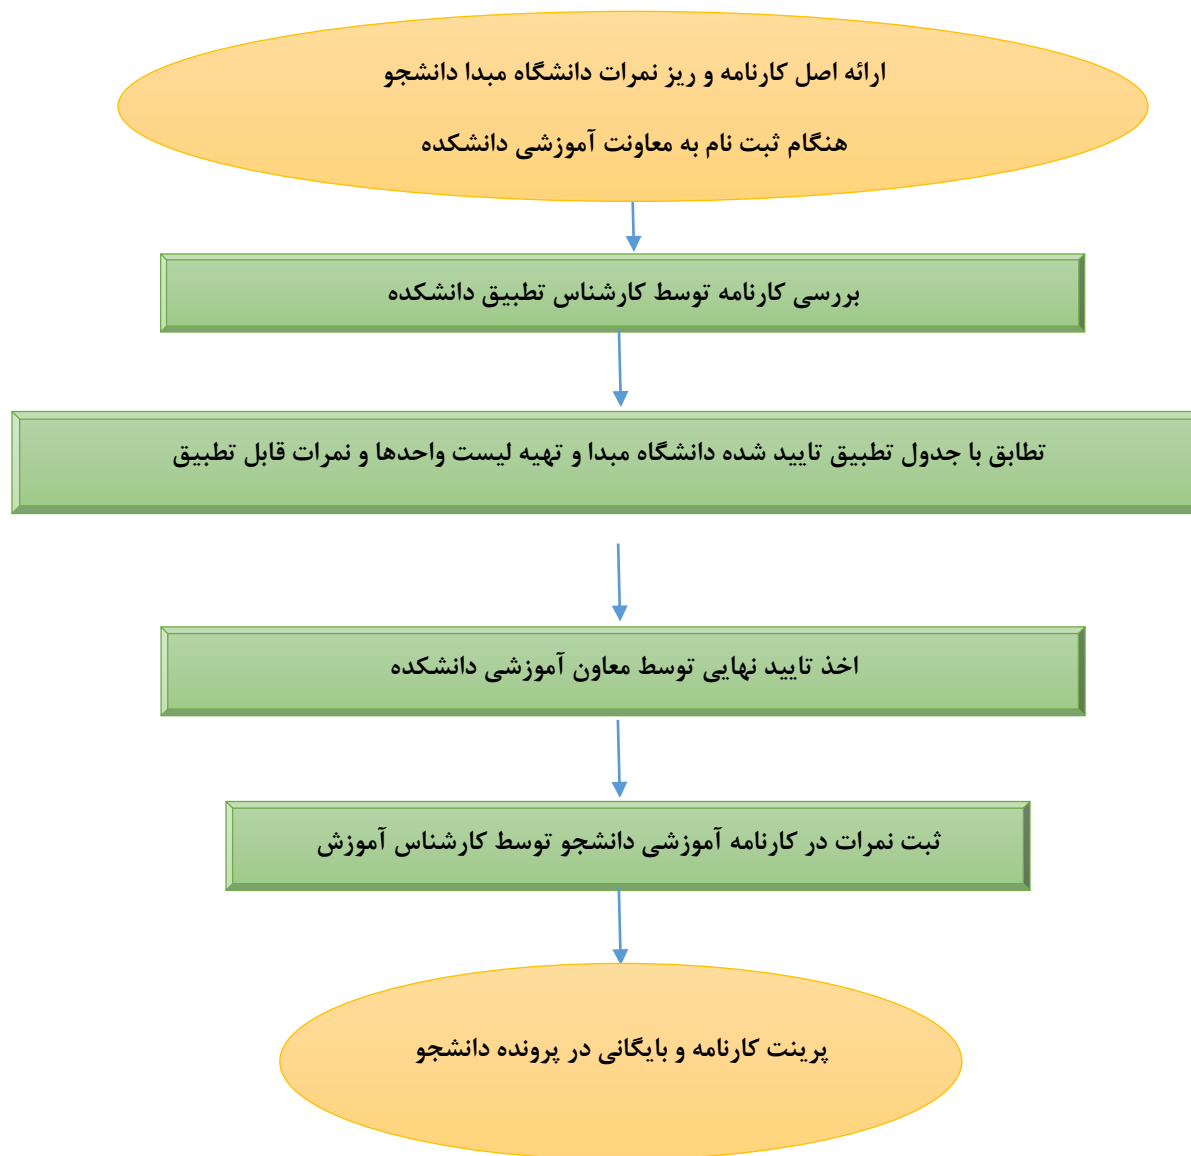

فرآیند تطبیق واحدهای درسی دانشجویان انتقالی

- تطبیق واحدها طبق آیین نامه دانشجویان انتقالی دانشگاه های خارج به داخل و شیوه نامه مصوب کمیته تطبیق دانشگاه انجام می شود.

- ثبت نمرات تطبیق حداکثر دو نیمسال از زمان ثبت نام دانشجو خواهد بود.